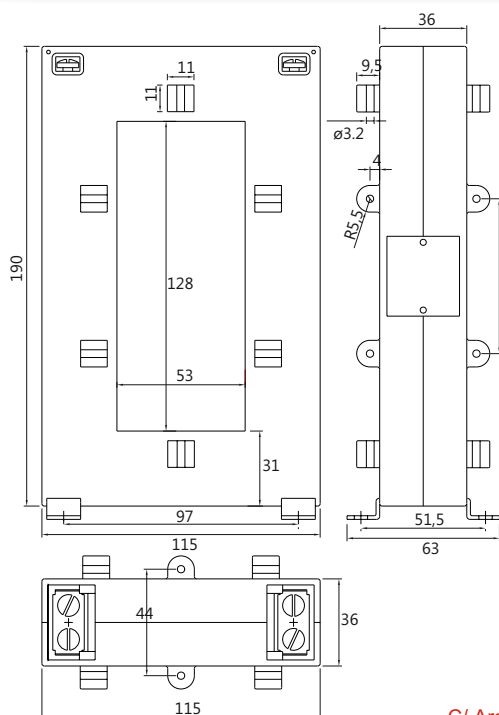

NUEVO

Transformadores de intensidad Perfil estrecho

TU125PS

Intensidad Secundario		5A	
Barra (mm)		125 X 50	
Clase		0.5	1
Primario A	Código	VA	
500	TU125PS100	5	7,5
600	TU125PS120	5	7,5
750	TU125PS150	7,5	10
800	TU125PS160	7,5	10
1000	TU125PS200	10	15
1200	TU125PS240	15	20
1500	TU125PS300	15	20
1600	TU125PS320	15	20
2000	TU125PS400	20	25
2500	TU125PS500	20	25
3000	TU125PS600	20	25
4000	TU125PS800	25	30

Barra (mm)	125 x 50
Ancho (mm)	115
Alto (mm)	190
Grueso (mm)	36