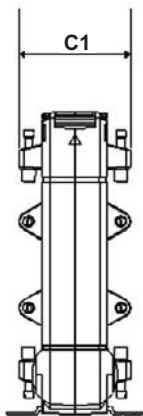

KBU 23

Kabelumbau-Stromwandler

Sekundärstrom		5A		1A	
Primär-Strom A	Bem.-Leist. VA	Genauigkeitsklasse		Genauigkeitsklasse	
		1	0,5	1	0,5
		Best.-Nr.	Best.-Nr.	Best.-Nr.	Best.-Nr.
100	1,25	80041		80241	
150	1,5	80042		80242	
200	1,5	80043		80243	
250	1,5	80044		80244	
300	1,5		80035		80235
	3,75	80045		80245	
400	2,5		80036		80236
	5	80046		80246	

KBU 58

Sekundärstrom		5A		1A	
Primär-Strom A	Bem.-Leist. VA	Genauigkeitsklasse		Genauigkeitsklasse	
		1	0,5	1	0,5
		Best.-Nr.	Best.-Nr.	Best.-Nr.	Best.-Nr.
250	1		80051		80251
	1,5	80061		80261	
300	1,5		80052		80252
	2,5	80062		80262	
400	1,5		80053		80253
	2,5	80063		80263	
500	2,5		80054		80254
	5	80064		80264	
600	2,5		80055		80255
	5	80065		80265	
750	2,5		80056		80256
	5	80066		80266	
800	2,5		80057		80257
	7,5	80067		80267	
1000	5		80058		80258
	10	80068		80268	

Typ	KBU 23	KBU 58
A	93	125
B	106	158
C/C1	34/58	34/58
D	20	50
E	30	80