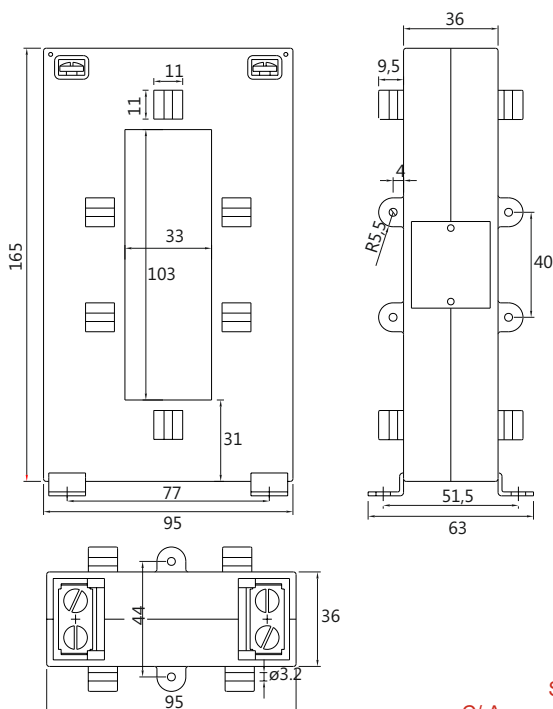

NUEVO

Transformadores de intensidad Perfil estrecho

TU100PS

Intensidad Secundario		5A	
Barra (mm)		100 X 30	
Clase		0.5	1
Primario A	Código	VA	
500	TU100PS100	5	7,5
600	TU100PS120	7,5	10
750	TU100PS150	7,5	10
800	TU100PS160	7,5	10
1000	TU100PS200	10	15
1200	TU100PS240	15	20
1500	TU100PS300	15	20
1600	TU100PS320	15	20
2000	TU100PS400	15	20
2500	TU100PS500	20	25
3000	TU100PS600	20	25

Barra (mm)	100 x 30
Ancho (mm)	95
Alto (mm)	165
Grueso (mm)	36

S.A. DE CONSTRUCCIONES INDUSTRIALES
C/ Aragoneses 15- 28108 Alcobendas - Madrid - España
Tel.: (+34) - 91 - 519 02 45. Fax: (+34) - 91 - 416 96 46
www.saci.es
saci@saci.es