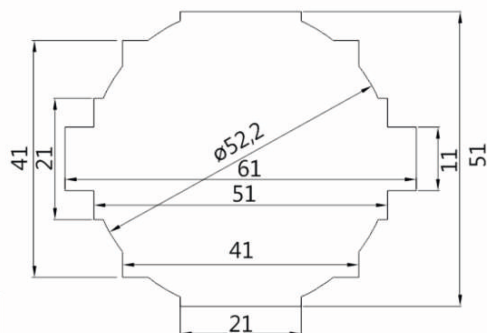

# Transformadores de intensidad Perfil estrecho

## TU60PS

Intensidad Secundario		5A	
Barra (mm)		60 X 10	
Cable (mm)		50 Ø	
Clase		0.5	1
Primario A	Código	VA	
400	TU60PS80	5	5
500	TU60PS100	5	7,5
600	TU60PS120	5	7,5
750	TU60PS150	5	7,5
800	TU60PS160	7,5	10
1000	TU60PS200	10	15
1200	TU60PS240	15	20
1500	TU60PS300	15	20
1600	TU60PS320	15	20

Barra (mm)	60 x 10 50 x 20 40 x 40
Cable (mm)	40 Ø
Ancho (mm)	86
Alto (mm)	110
Grueso (mm)	36