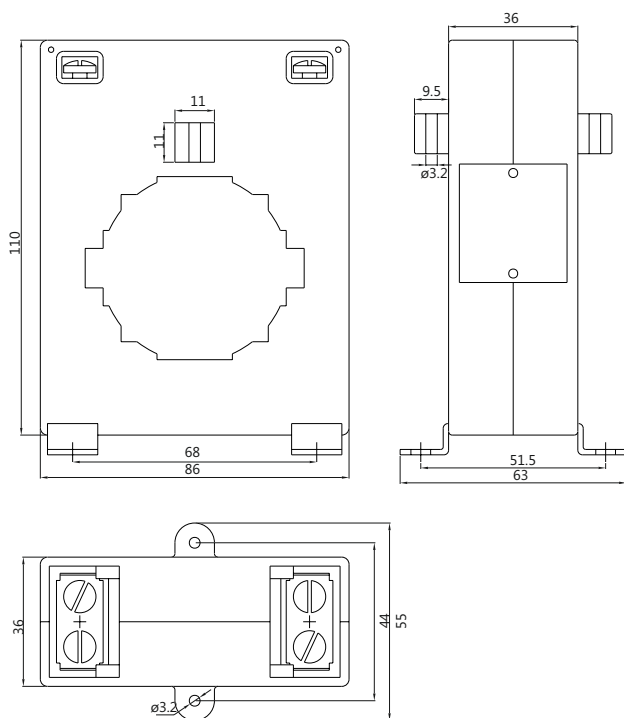

# Transformadores de intensidad Perfil estrecho

## TU60PS

Intensidad Secundario		5A	
Barra (mm)		60 X 10	
Cable (mm)		50 Ø	
Clase		0.5	1
Primario A	Código	VA	
400	TU60PS80	5	5
500	TU60PS100	5	7,5
600	TU60PS120	5	7,5
750	TU60PS150	5	7,5
800	TU60PS160	7,5	10
1000	TU60PS200	10	15
1200	TU60PS240	15	20
1500	TU60PS300	15	20
1600	TU60PS320	15	20

Barra (mm)	60 x 10 50 x 20 40 x 40
Cable (mm)	40 Ø
Ancho (mm)	86
Alto (mm)	110
Grueso (mm)	36