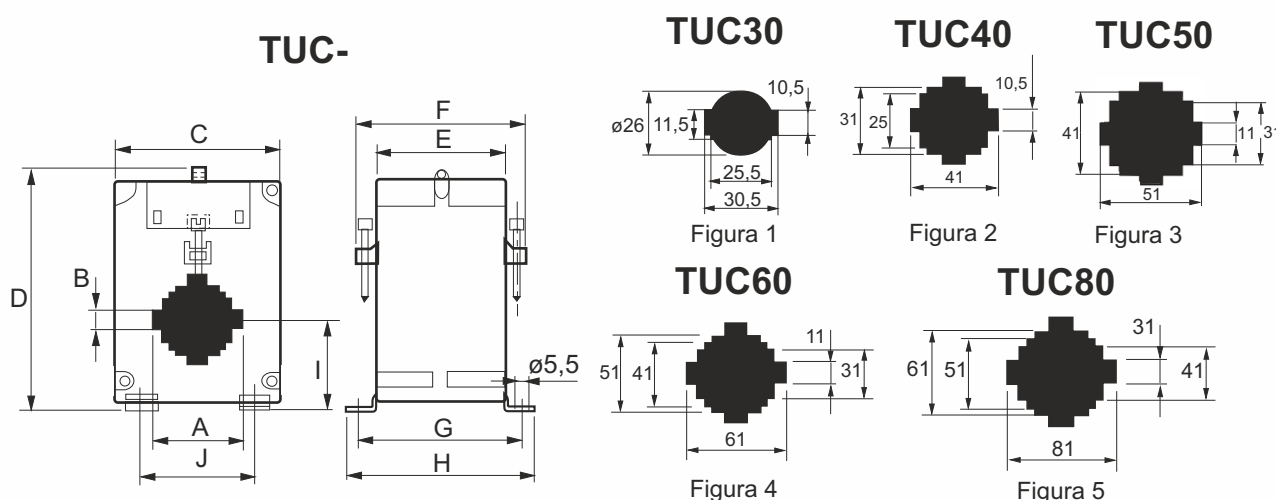

TRANSFORMADORES DE MEDIDA (ENVOLVENTE PLÁSTICO)

PRIMARIO PASANTE															
MODELO	TUC30			TUC40			TUC50			TUC60			TUC80		
Barra	30x10			40x10			50x10			60x10			80x30		
Cable	Ø25			Ø32			Ø40			Ø51			Ø65		
Precisión	0,5	1	3	0,5	1	3	0,5	0,5	1	3	0,5	1	3		
I _{pn} (A)	VA			VA			VA			VA			VA		
50				0,75 1,5											
60				1,25 2											
75				2 3,75											
100				1 3 5											
125				2,5 3,75 5											
150				3,75 5 7,5											
200	15	20	30	3,75	5	7,5									
250	15	20	30	5	7,5	10									
300	15	20	30	7,5	10	15									
400	15	20	30	10	15	20	10	15	20	30	15	20	30		
500	15	20	30	10	15	20	10	15	20	30	15	20	30		
600	15	20	30	10	15	20	10	15	20	30	15	20	30		
750				10 15 20			10			15 20 30			15 20 30		
800				15 20 30			10			15 20 30			15 20 30		
1000				15 20 30			10			15 20 30			15 20 30		
1200							10			15 20 30			15 20 30		
1500							10			15 20 30			15 20 30		
2000							10			15 20 30			15 20 30		
2500													15 20 30		

DIMENSIONES

MODELOS	A	B	C	D	E	F	G	H	I	J
TUC30	Figura 1	77	112	60,5	76	76	87,5	44,5	41	
TUC40	Figura 2	71	106,5	45	61	60,5	72	40	47	
TUC50	Figura 3	84	117	45	61	60,5	72	44,5	61	
TUC60	Figura 4	105	136,5	60	76	75,5	87	54	81	
TUC80	Figura 5	131	161,5	60	76	75,5	87	69	107	

Dimensiones en mm.