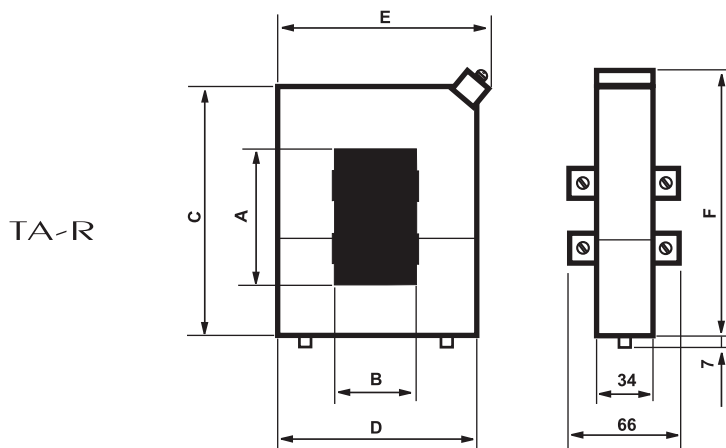

# ИЗМЕРИТЕЛЬНЫЕ ТРАНСФОРМАТОРЫ (залитые смолой) MEASURING TRANSFORMERS (RESIN ENCAPSULATED)

РАЗЪЕМНЫЙ СЕРДЕЧНИК / SPLIT CORE						
Шина/Bar	30x20	60x30	80x50	100x80	125x80	160x80
Кабель/Cable	Ø 20	Ø 30	Ø 50	Ø 80	Ø 80	Ø 80
Модели/Models	TA30R	TA60R	TA80R	TA100R	TA125R	TA160R
Класс/Class	0,5 1 3	0,5 1 3	0,5 1 3	0,5 1 3	0,5 1 3	0,5 1 3
Ірп (A)	ВА	ВА	ВА	ВА	ВА	ВА
100	3					
150	3,75					
200	2,5 4					
250	3,75 5	1 2,5 3,75	1 2,5 3,75	1 2,5 3,75		
300	2,5 4 6	2 3,75 5	2 3,75 5	2 3,75 5		
400	3,75 5 10	2,5 3,75 7,5	2,5 3,75 7,5	2,5 3,75 7,5		
500		3,75 5 15	3,75 5 15	3,75 5 15	1,2 5 7,5	2,5 3,75 7,5
600		5 7,5 20	5 7,5 20	5 7,5 20	1,2 5 15	2,5 3,75 7,5
750		7,5 10 20	7,5 10 20	7,5 10 20	5 10 20	5 10 20
800		7,5 10 20	7,5 10 20	7,5 10 20	7,5 10 20	7,5 10 20
1000		10 15 20	10 15 20	10 15 20	10 20 30	10 20 30
1200				15 20 30	15 20 30	15 20 30
1500				15 20 30	20 30 45	20 30 45
2000				20 30 45	25 30 45	25 30 45
2500					25 30 45	25 30 45
3000					30 45 60	30 45 60
4000						30 45 60
5000						30 45 60

## РАЗМЕРЫ / DIMENSIONS

Модели/Model	A	B	C	D	E	F
TA30R	32	22	100	90	99	109
TA60R	62	32	130	100	109	139
TA80R	82	52	150	120	129	159
TA100R	104	82	172	150	159	181
TA125R	127	82	195	150	159	204
TA160R	162	82	230	150	159	239