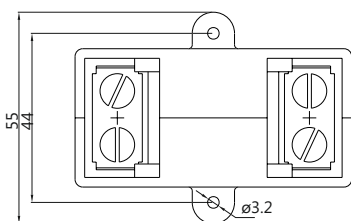

NUEVO

Transformadores de intensidad Perfil estrecho

TU50PS

Intensidad Secundario		5A	
Barra (mm)		50 X 10	
Cable (mm)		40 Ø	
Clase		0.5	1
Primario A	Código	VA	
400	TU50PS80	3,75	5
500	TU50PS100	5	7,5
600	TU50PS120	7,5	10
750	TU50PS150	7,5	10
800	TU50PS160	7,5	10
1000	TU50PS200	10	15

Barra (mm)	50 x 10 40 x 20 30 x 30
Cable (mm)	40 Ø
Ancho (mm)	72
Alto (mm)	103
Grueso (mm)	36