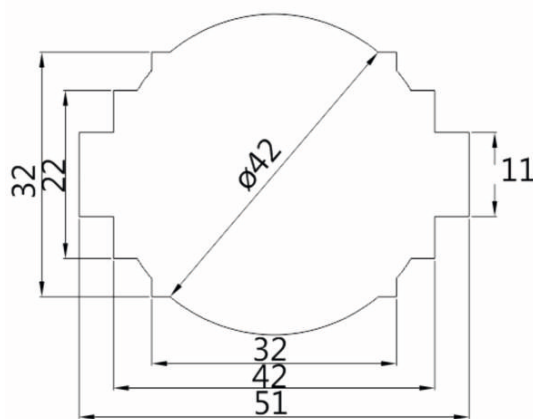

NUEVO

Transformadores de intensidad Perfil estrecho

TU50PS

Intensidad Secundario		5A	
Barra (mm)		50 X 10	
Cable (mm)		40 Ø	
Clase		0.5	1
Primario A	Código	VA	
400	TU50PS80	3,75	5
500	TU50PS100	5	7,5
600	TU50PS120	7,5	10
750	TU50PS150	7,5	10
800	TU50PS160	7,5	10
1000	TU50PS200	10	15

Barra (mm)	50 x 10 40 x 20 30 x 30
Cable (mm)	40 Ø
Ancho (mm)	72
Alto (mm)	103
Grueso (mm)	36