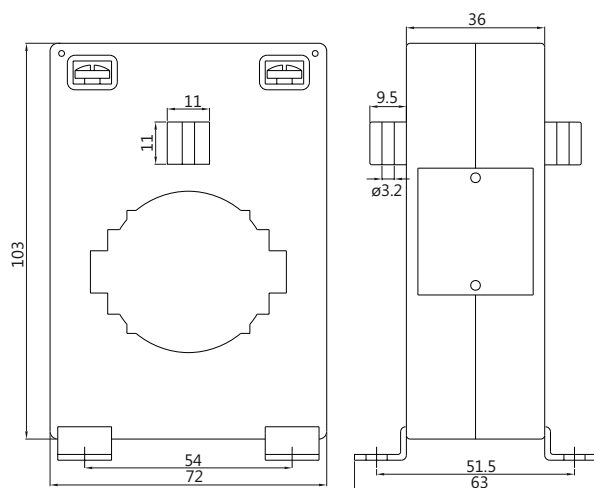

NUEVO

Transformadores de intensidad Perfil estrecho

TU50PS

Intensidad Secundario		5A	
Barra (mm)		50 X 10	
Cable (mm)		40 Ø	
Clase		0.5	1
Primario A	Código	VA	
400	TU50PS80	3,75	5
500	TU50PS100	5	7,5
600	TU50PS120	7,5	10
750	TU50PS150	7,5	10
800	TU50PS160	7,5	10
1000	TU50PS200	10	15

Barra (mm)	50 x 10 40 x 20 30 x 30
Cable (mm)	40 Ø
Ancho (mm)	72
Alto (mm)	103
Grueso (mm)	36