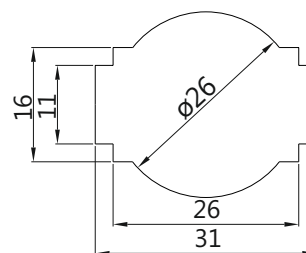

NUEVO

Transformadores de intensidad Perfil estrecho

TU30PS

Intensidad Secundario		5A	
Barra (mm)		30 X 10	
Cable (mm)		25 Ø	
Clase		0.5	1
Primario A	Código	VA	
100	TU30PS20		1,5
125	TU30PS25		1,5
150	TU30PS30	1,5	2,5
200	TU30PS40	2,5	3,75
250	TU30PS50	3,75	5
300	TU30PS60	3,75	5
400	TU30PS80	3,75	5
500	TU30PS100	5	7,5
600	TU30PS120	5	7,5

Barra (mm)	30 x 10 25 x 15
Cable (mm)	25 Ø
Ancho (mm)	58
Alto (mm)	78
Gueso (mm)	36

S.A. DE CONSTRUCCIONES INDUSTRIALES
C/ Aragoneses 15- 28108 Alcobendas - Madrid - España
Tel.: (+34) - 91 - 519 02 45. Fax: (+34) - 91 - 416 96 46
www.saci.es
saci@saci.es