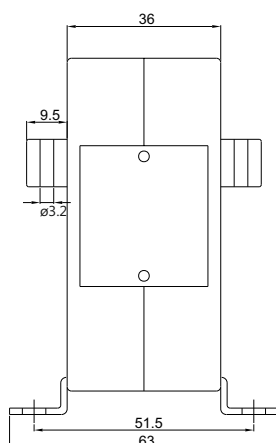

NUEVO

Transformadores de intensidad Perfil estrecho

TU30PS

Intensidad Secundario		5A	
Barra (mm)		30 X 10	
Cable (mm)		25 Ø	
Clase		0.5	1
Primario A	Código	VA	
100	TU30PS20		1,5
125	TU30PS25		1,5
150	TU30PS30	1,5	2,5
200	TU30PS40	2,5	3,75
250	TU30PS50	3,75	5
300	TU30PS60	3,75	5
400	TU30PS80	3,75	5
500	TU30PS100	5	7,5
600	TU30PS120	5	7,5

Barra (mm)	30 x 10 25 x 15
Cable (mm)	25 Ø
Ancho (mm)	58
Alto (mm)	78
Gueso (mm)	36

S.A. DE CONSTRUCCIONES INDUSTRIALES
C/ Aragoneses 15- 28108 Alcobendas - Madrid - España
Tel.: (+34) - 91 - 519 02 45. Fax: (+34) - 91 - 416 96 46
www.saci.es
saci@saci.es