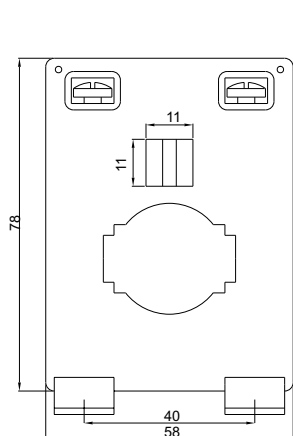

NUEVO

Transformadores de intensidad Perfil estrecho

TU30PS

Intensidad Secundario		5A	
Barra (mm)		30 X 10	
Cable (mm)		25 Ø	
Clase		0.5	1
Primario A	Código	VA	
100	TU30PS20		1,5
125	TU30PS25		1,5
150	TU30PS30	1,5	2,5
200	TU30PS40	2,5	3,75
250	TU30PS50	3,75	5
300	TU30PS60	3,75	5
400	TU30PS80	3,75	5
500	TU30PS100	5	7,5
600	TU30PS120	5	7,5

Barra (mm)	30 x 10 25 x 15
Cable (mm)	25 Ø
Ancho (mm)	58
Alto (mm)	78
Gueso (mm)	36

S.A. DE CONSTRUCCIONES INDUSTRIALES
C/ Aragoneses 15- 28108 Alcobendas - Madrid - España
Tel.: (+34) - 91 - 519 02 45. Fax: (+34) - 91 - 416 96 46
www.saci.es
saci@saci.es