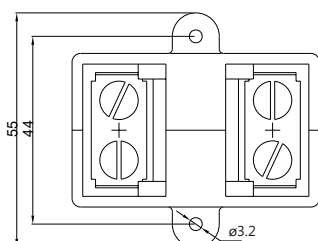

NUEVO

Transformadores de intensidad Perfil estrecho

TU30PS

Intensidad Secundario		5A	
Barra (mm)		30 X 10	
Cable (mm)		25 Ø	
Clase		0.5	1
Primario A	Código	VA	
100	TU30PS20		1,5
125	TU30PS25		1,5
150	TU30PS30	1,5	2,5
200	TU30PS40	2,5	3,75
250	TU30PS50	3,75	5
300	TU30PS60	3,75	5
400	TU30PS80	3,75	5
500	TU30PS100	5	7,5
600	TU30PS120	5	7,5

Barra (mm)	30 x 10 25 x 15
Cable (mm)	25 Ø
Ancho (mm)	58
Alto (mm)	78
Gueso (mm)	36

S.A. DE CONSTRUCCIONES INDUSTRIALES
C/ Aragoneses 15- 28108 Alcobendas - Madrid - España
Tel.: (+34) - 91 - 519 02 45. Fax: (+34) - 91 - 416 96 46
www.saci.es
saci@saci.es