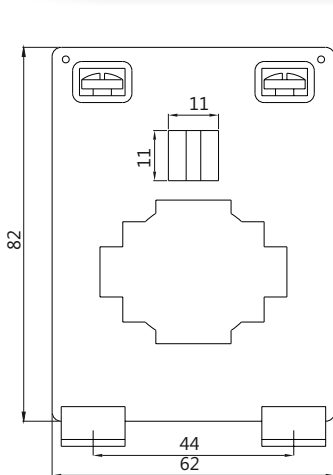

NUEVO

Transformadores de intensidad Perfil estrecho

TU40PS

Intensidad Secundario		5A	
Barra (mm)		40 X 10	
Cable (mm)		30 Ø	
Clase		0.5	1
Primario A	Código	VA	
150	TU40PS30		2
200	TU40PS40	2,5	3,75
250	TU40PS50	2,5	3,75
300	TU40PS60	5	5
400	TU40PS80	5	5
500	TU40PS100	5	7,5
600	TU40PS120	5	7,5
750	TU40PS150	5	7,5
800	TU40PS160	5	7,5

Barra (mm)	40 x 10 30 x 20
Cable (mm)	30 Ø
Ancho (mm)	62
Alto (mm)	82
Grueso (mm)	36