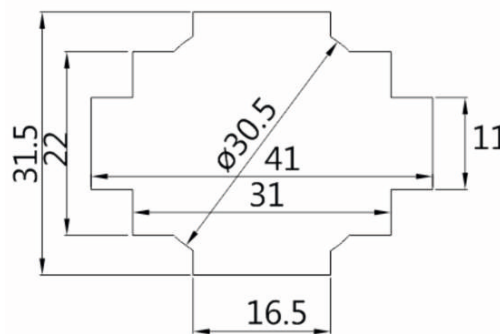

NUEVO

Transformadores de intensidad Perfil estrecho

TU40PS

Intensidad Secundario		5A	
Barra (mm)		40 X 10	
Cable (mm)		30 Ø	
Clase		0.5	1
Primario A	Código	VA	
150	TU40PS30		2
200	TU40PS40	2,5	3,75
250	TU40PS50	2,5	3,75
300	TU40PS60	5	5
400	TU40PS80	5	5
500	TU40PS100	5	7,5
600	TU40PS120	5	7,5
750	TU40PS150	5	7,5
800	TU40PS160	5	7,5

Barra (mm)	40 x 10 30 x 20
Cable (mm)	30 Ø
Ancho (mm)	62
Alto (mm)	82
Grueso (mm)	36