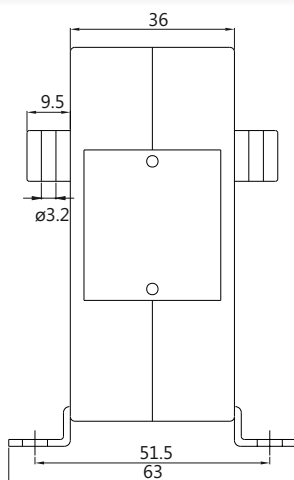

NUEVO

Transformadores de intensidad Perfil estrecho

TU40PS

Intensidad Secundario		5A	
Barra (mm)		40 X 10	
Cable (mm)		30 Ø	
Clase		0.5	1
Primario A	Código	VA	
150	TU40PS30		2
200	TU40PS40	2,5	3,75
250	TU40PS50	2,5	3,75
300	TU40PS60	5	5
400	TU40PS80	5	5
500	TU40PS100	5	7,5
600	TU40PS120	5	7,5
750	TU40PS150	5	7,5
800	TU40PS160	5	7,5

Barra (mm)	40 x 10 30 x 20
Cable (mm)	30 Ø
Ancho (mm)	62
Alto (mm)	82
Grueso (mm)	36