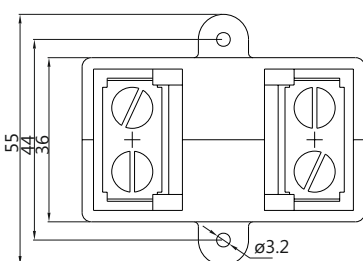

NUEVO

Transformadores de intensidad Perfil estrecho

TU40PS

Intensidad Secundario		5A	
Barra (mm)		40 X 10	
Cable (mm)		30 Ø	
Clase		0.5	1
Primario A	Código	VA	
150	TU40PS30		2
200	TU40PS40	2,5	3,75
250	TU40PS50	2,5	3,75
300	TU40PS60	5	5
400	TU40PS80	5	5
500	TU40PS100	5	7,5
600	TU40PS120	5	7,5
750	TU40PS150	5	7,5
800	TU40PS160	5	7,5

Barra (mm)	40 x 10 30 x 20
Cable (mm)	30 Ø
Ancho (mm)	62
Alto (mm)	82
Grueso (mm)	36