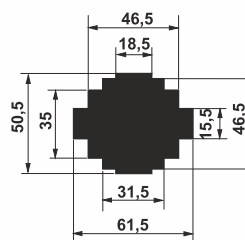

ЛИТЫЕ ИЗМЕРИТЕЛЬНЫЕ ТРАНСФОРМАТОРЫ

МОДЕЛЬ	ЭЛЕКТРИЧЕСКАЯ ШИНА						ЭЛЕКТРИЧЕСКАЯ ШИНА											
	TU60RS			TU80RS			TU100RS			TU125RS			TU100RT			TU125RT		
Шина	15x60			50x80			60x100			80x125			100x20			125x35		
Кабель	Ø15			Ø50			Ø60			Ø80			Ø20			Ø35		
Класс точности	0,5	1	3	0,5	1	3	0,5	1	3	0,5	1	3	0,5	1	3	0,5	1	3
I _{pn} (A)	ВА			ВА			ВА			ВА			ВА			ВА		
400	5	7,5	10	5	7,5	10												
500	7,5	10	15	5	7,5	10												
600	10	15	20	10	15	20												
750	10	15	20	10	15	20	15	20	30				10	20	30			
800	10	15	20	10	15	20	15	20	30				15	20	30	7,5	10	15
1000	10	15	20	10	15	20	15	20	30				20	30	45	7,5	10	15
1200	10	15	20	10	15	20	15	20	30				20	30	45	7,5	10	15
1500	10	15	20	10	15	20	15	20	30				30	45	60	10	15	20
2000	10	15	20	10	15	20	15	20	30	15	20	30	30	60	90	15	20	30
2500				10	15	20	15	20	30	15	20	30				20	25	30
3000							15	20	30	15	20	30				25	30	45
4000										15	20	30						
5000										15	20	30						
6000										15	20	30						

TU-RT

МОДЕЛИ	A	B	C	D	E	F	G
TU100RT	22	101	83	145	40	55	66
TU125RT	38	127	98	170	40	55	66

Размеры в мм.

TU-RS

TU60RS Чертёж 1

МОДЕЛИ	A	B	C	D	E	F	G
TU60RS	Чертёж 1		90	115	40	103	66
TU80RS	82	57	110	135	40	120	66
TU100RS	102	62	140	153	34	130	66
TU125RS	127	82	165	189	42	166	66

Размеры в мм.