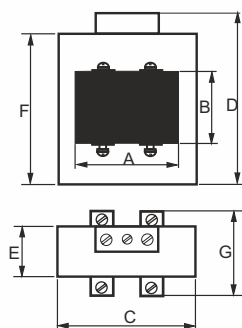

ЛИТЫЕ ИЗМЕРИТЕЛЬНЫЕ ТРАНСФОРМАТОРЫ

МОДЕЛЬ	ЭЛЕКТРИЧЕСКАЯ ШИНА						ЭЛЕКТРИЧЕСКАЯ ШИНА											
	TU60RS			TU80RS			TU100RS			TU125RS			TU100RT			TU125RT		
Шина	15x60			50x80			60x100			80x125			100x20			125x35		
Кабель	Ø15			Ø50			Ø60			Ø80			Ø20			Ø35		
Класс точности	0,5	1	3	0,5	1	3	0,5	1	3	0,5	1	3	0,5	1	3	0,5	1	3
I _{pn} (A)	ВА			ВА			ВА			ВА			ВА			ВА		
400	5	7,5	10	5	7,5	10												
500	7,5	10	15	5	7,5	10												
600	10	15	20	10	15	20												
750	10	15	20	10	15	20	15	20	30				10	20	30			
800	10	15	20	10	15	20	15	20	30				15	20	30	7,5	10	15
1000	10	15	20	10	15	20	15	20	30				20	30	45	7,5	10	15
1200	10	15	20	10	15	20	15	20	30				20	30	45	7,5	10	15
1500	10	15	20	10	15	20	15	20	30				30	45	60	10	15	20
2000	10	15	20	10	15	20	15	20	30	15	20	30	30	60	90	15	20	30
2500				10	15	20	15	20	30	15	20	30				20	25	30
3000							15	20	30	15	20	30				25	30	45
4000										15	20	30						
5000										15	20	30						
6000										15	20	30						

TU-RT

МОДЕЛИ	A	B	C	D	E	F	G
TU100RT	22	101	83	145	40	55	66
TU125RT	38	127	98	170	40	55	66

Размеры в мм.

TU-RS

TU60RS Чертёж 1

МОДЕЛИ	A	B	C	D	E	F	G
TU60RS	Чертёж 1		90	115	40	103	66
TU80RS	82	57	110	135	40	120	66
TU100RS	102	62	140	153	34	130	66
TU125RS	127	82	165	189	42	166	66

Размеры в мм.