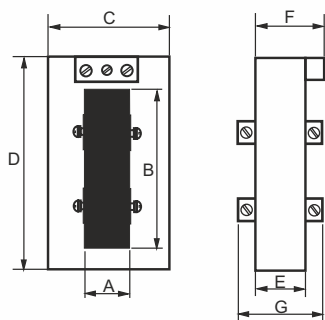

ЛИТЫЕ ИЗМЕРИТЕЛЬНЫЕ ТРАНСФОРМАТОРЫ

МОДЕЛЬ	ЭЛЕКТРИЧЕСКАЯ ШИНА						ЭЛЕКТРИЧЕСКАЯ ШИНА											
	TU60RS			TU80RS			TU100RS			TU125RS			TU100RT			TU125RT		
Шина	15x60			50x80			60x100			80x125			100x20			125x35		
Кабель	Ø15			Ø50			Ø60			Ø80			Ø20			Ø35		
Класс точности	0,5	1	3	0,5	1	3	0,5	1	3	0,5	1	3	0,5	1	3	0,5	1	3
I _{pn} (A)	ВА			ВА			ВА			ВА			ВА			ВА		
400	5	7,5	10	5	7,5	10												
500	7,5	10	15	5	7,5	10												
600	10	15	20	10	15	20												
750	10	15	20	10	15	20	15	20	30				10	20	30			
800	10	15	20	10	15	20	15	20	30				15	20	30	7,5	10	15
1000	10	15	20	10	15	20	15	20	30				20	30	45	7,5	10	15
1200	10	15	20	10	15	20	15	20	30				20	30	45	7,5	10	15
1500	10	15	20	10	15	20	15	20	30				30	45	60	10	15	20
2000	10	15	20	10	15	20	15	20	30	15	20	30	30	60	90	15	20	30
2500				10	15	20	15	20	30	15	20	30				20	25	30
3000							15	20	30	15	20	30				25	30	45
4000										15	20	30						
5000										15	20	30						
6000										15	20	30						

TU-RT

МОДЕЛИ	A	B	C	D	E	F	G
TU100RT	22	101	83	145	40	55	66
TU125RT	38	127	98	170	40	55	66

Размеры в мм.

TU-RS

TU60RS Чертёж 1

МОДЕЛИ	A	B	C	D	E	F	G
TU60RS	Чертёж 1		90	115	40	103	66
TU80RS	82	57	110	135	40	120	66
TU100RS	102	62	140	153	34	130	66
TU125RS	127	82	165	189	42	166	66

Размеры в мм.