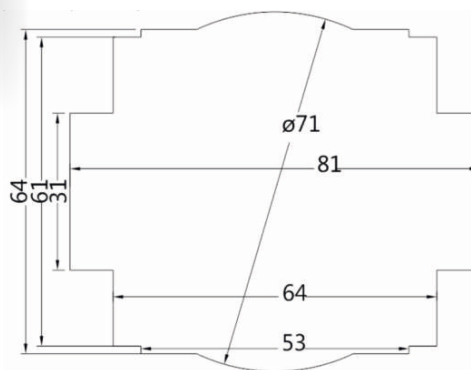

NUEVO

Transformadores de intensidad Perfil estrecho

TU80PS

Intensidad Secundario		5A	
Barra (mm)		80 X 30	
Cable (mm)		70 Ø	
Clase		0.5	1
Primario A	Código	VA	
400	TU80PS80	5	7,5
500	TU80PS100	5	7,5
600	TU80PS120	7,5	10
750	TU80PS150	7,5	10
800	TU80PS160	7,5	10
1000	TU80PS200	10	15
1200	TU80PS240	15	20
1500	TU80PS300	15	20
1600	TU80PS320	15	20
2000	TU80PS400	15	20

Barra (mm)	80 x 30 60 x 60 63 x 50
Cable (mm)	70 Ø
Ancho (mm)	106
Alto (mm)	132
Gueso (mm)	36

S.A. DE CONSTRUCCIONES INDUSTRIALES
C/ Aragoneses 15- 28108 Alcobendas - Madrid - España
Tel.: (+34) - 91 - 519 02 45. Fax: (+34) - 91 - 416 96 46
www.saci.es
saci@saci.es