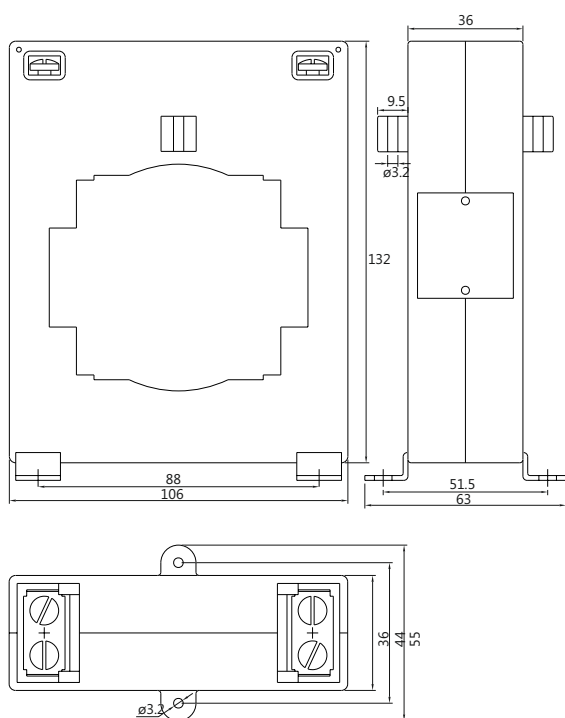

NUEVO

Transformadores de intensidad Perfil estrecho

TU80PS

Intensidad Secundario		5A	
Barra (mm)		80 X 30	
Cable (mm)		70 Ø	
Clase		0.5	1
Primario A	Código	VA	
400	TU80PS80	5	7,5
500	TU80PS100	5	7,5
600	TU80PS120	7,5	10
750	TU80PS150	7,5	10
800	TU80PS160	7,5	10
1000	TU80PS200	10	15
1200	TU80PS240	15	20
1500	TU80PS300	15	20
1600	TU80PS320	15	20
2000	TU80PS400	15	20

Barra (mm)	80 x 30 60 x 60 63 x 50
Cable (mm)	70 Ø
Ancho (mm)	106
Alto (mm)	132
Gueso (mm)	36

S.A. DE CONSTRUCCIONES INDUSTRIALES
C/ Aragoneses 15- 28108 Alcobendas - Madrid - España
Tel.: (+34) - 91 - 519 02 45. Fax: (+34) - 91 - 416 96 46
www.saci.es
saci@saci.es